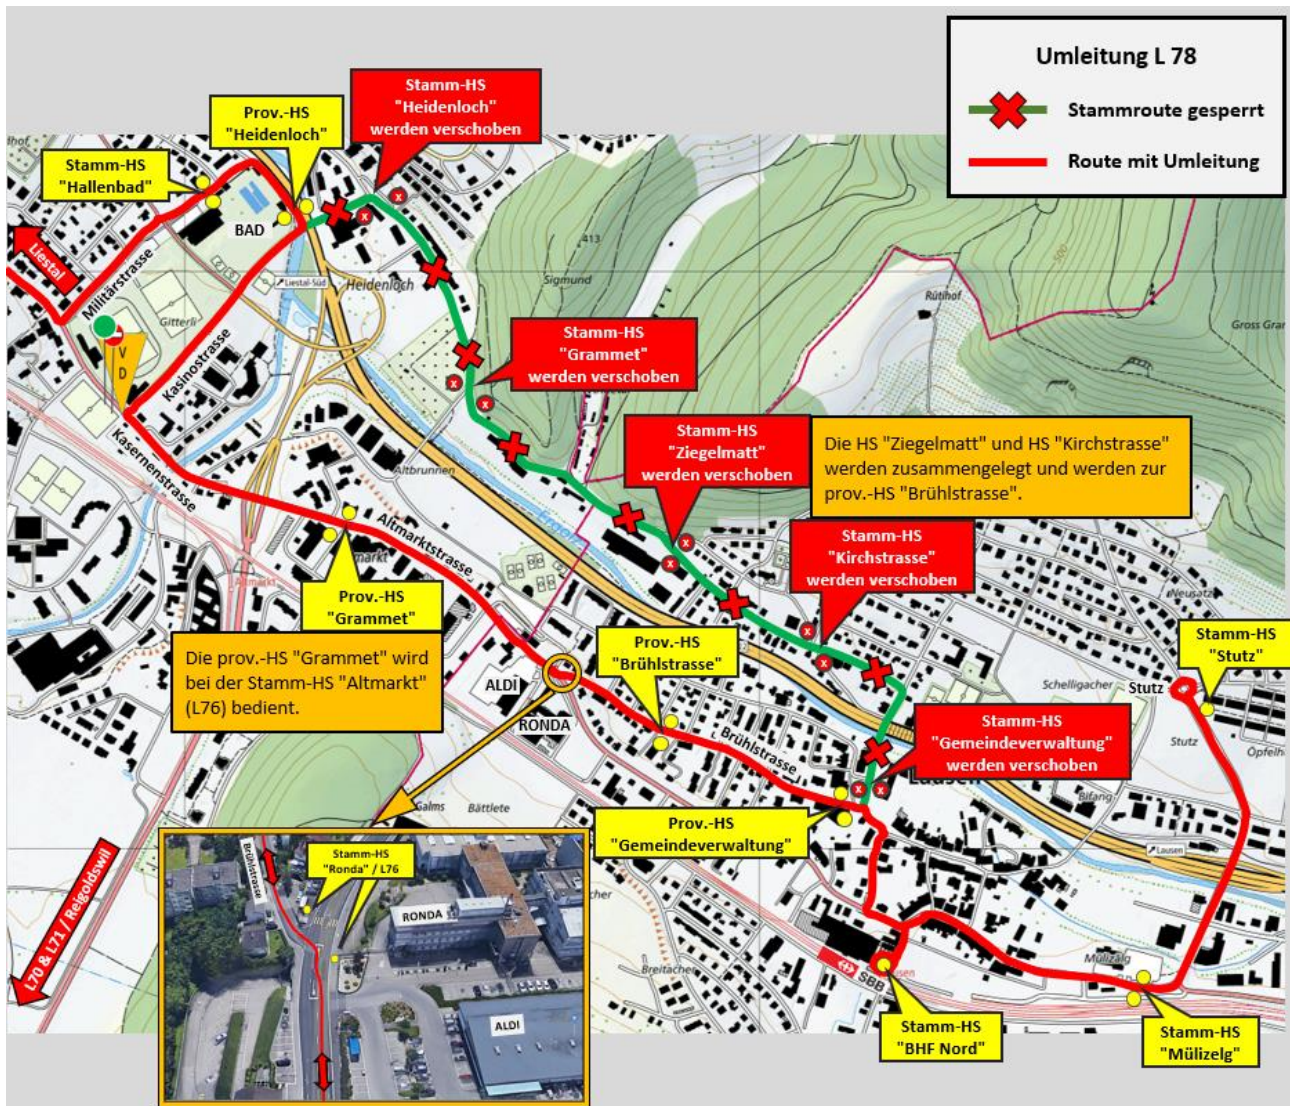

EINBAU POLLERANLAGE WEIDMATTSTRASSE

UMLEITUNG BUSLINIE 78

An Samstag 2. Juli 2022 erfolgt der Einbau der Polleranlage an der Weidmattstrasse in Lausen (Gemeindegrenze zu Liestal). Die Buslinie 78 wird an diesem Tag über die Brühlstrasse- Hauptstrasse nach Liestal und Gegenrichtung umgeleitet.